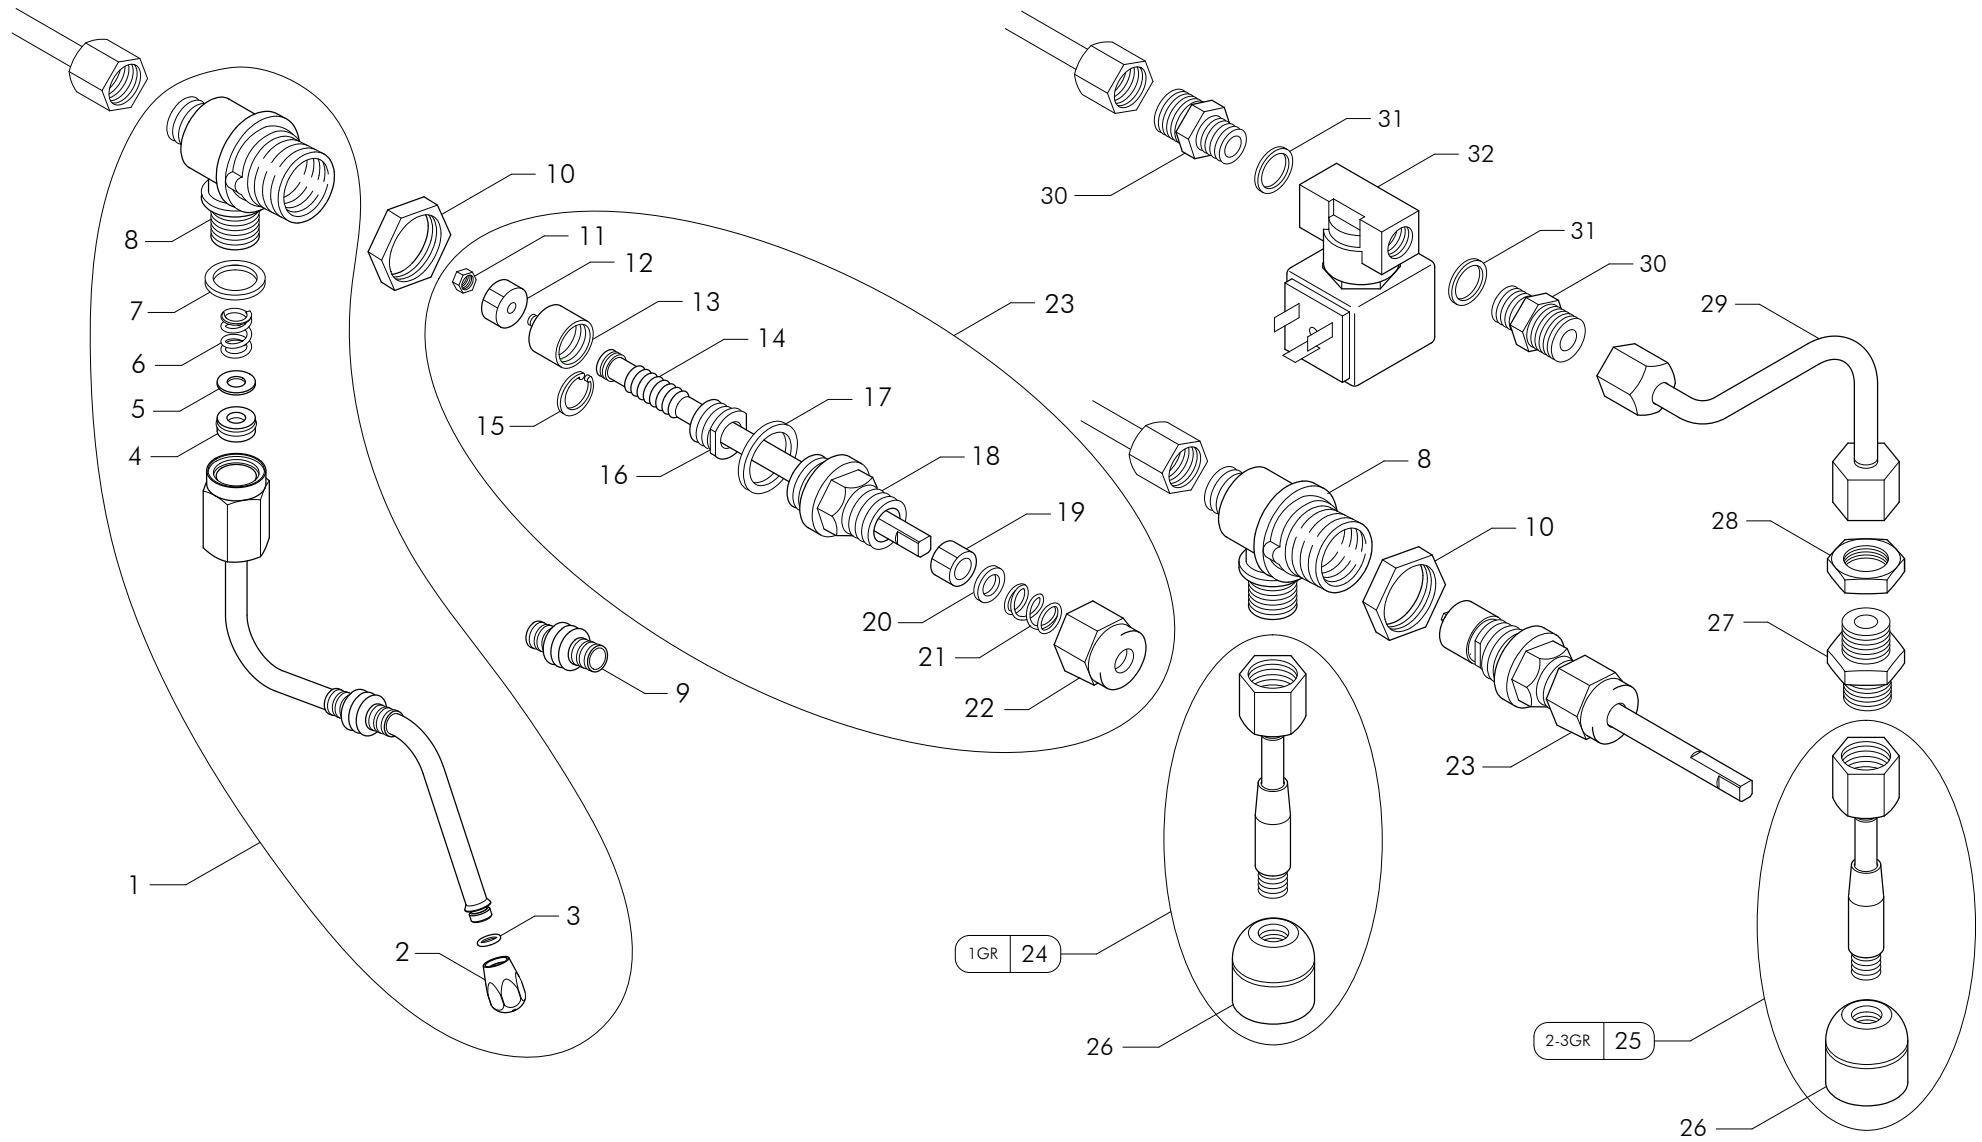

ACQUA - WATER - EAU - WASSER

Pos	Cod.	Denominazione - IT -	Denomination - GB -	Denomination - FR -	Denomination - DE -
1	WY25763338	ASSIEME TUBO VAPORE INOX 6x8 + CORPO	STEAM TUBE 6X8 S.STEEL + TAP BODY	TUYAU VAPEUR 6X8 INOX + CORPS	DAMPF ROHR STAHL + KORPER
2	WY25763079	SPRUZZATORE VAPORE INOX	STEAM SPRAYER INOX M8	ATOMISEUR VEPEUR INOX M8	DAMPFDUSE STAHL M8
3	WY12662000	GUARNIZIONE SPRUZZATORE	GASKET OR	JOINT OR	DICHTUNG OR
4	WY12661	GUARNIZIONE OR CON LUNETTA P.MOLLA	OR REST FOR ST.STEEL STEAM PIPE	OR LUNETTE P.RESSORT TUYAU VAP. INOX	HALBE OR-DICHT.F.FEDER DAMPFROHR ED
5	WY15191000	RONDELLA TEFLON DADO CANNA VAPORE	TEFLON BUSHEL FOR STEAM PIPE NUT	JOINT TEFLON	TEFLON-DICHTUNG
6	WY10465001	MOLLA De 11,4 Df1,7 AISI 302	STEAM SPRING S.STEEL	RESSORT AISI	DAMPF HAHNFEDEN STAHL
7	WY12010	GUARNIZIONE TEFLON ACQUA/VAPORE 20x17x2	PIPE GASKET TEFLON 20x17x2	JOINT TUYAU TEFLON EAU/VAP TEFLON	TEFLON-DICHTUNG WASSER/VAP 20x17x2
8	WY53003	CORPO RUBINETTO	TAP BODY	CORPS DE ROBINET	HAHNKORPER
9	WY15296000	GOMMINO ANTISCOTTATURA D-8	ANTI-BURNING RUBBER D-8	ELEMENT ANTI-BRULURE D-8	GUMMI GEGEN VERBRENNUNGEN F. D-8
10	WY25384	DADO OTTONE M26x1.5	BRASS NUT 26X1.5	ECROU LAITON 26X1.5	MESSING-MUTTER 26X1.5
11	WY23050	DADO OTTONE M3	BRASS NUT M3	ECROU LAITON M3	MESSING-MUTTER M3
12	WY12203	GUARNIZIONE HNBR 15x4x4	RUBBER GASKET 15x4x4	JOINT EN CAOUTCHOUC 15X4X4	GUMMIDICHTUNG 15x4x4
13	WY25616	PISTONCINO RUBINETTO	TAP JUMPER	PISTON ROBINET	HAHNKOLBEN
14	WY25311	ASTA RUBINETTO L109 CROMATA	CHROMED TAP ROD 109L	TIGE ROBINET L109 CHROMEE	VERCHROMTE HAHNSTANGE L109
15	WY10001	ANELLO ARRESTO D6 INOX	STEEL CIRCLIP	CIRCLIP INOX	STAHLHALTENRING
16	WY25461	GHIERA RUBINETTO	TAP RING NUT	EMBOUT ROBINET	HAHNZWINGE
17	WY12158	GUARNIZIONE 26x20.5x2	GASKET 26x20.5x2	JOINT 26x20.5x2	DICHTUNG 26x20.5x2
18	WY25678001	RACCORDO RUBINETTO	TAP FITTING	RACCORD ROBINET	HAHNANSCHLUSSTUCK
19	WY12204	GUARNIZIONE GOMMA RUBINETTO 12.5x7.5x9	TAP RUBBER GASKET 12.5x7.5x9	JOINT CAOUTCHOUC ROB. 12.5X7.5X9	HAHNDICHTUNG 12.5x7.5x9
20	WY25655	RONDELLA RUBINETTO	TAP WASHER	RONDELLE ROBINET	HAHNSCHEIBE
21	WY10452	MOLLA RUBINETTO ACQUA/VAPORE N4	WATER/STEAM TAP SPRING N4	RESSORT DE ROBINET EAU-VAPEUR N4	WASSER/DAMPF HAHNFEDER N4
22	WY25385001	DADO PREMISTOPPA RUBINETTO + RONDELLA	TAP STUFFING NUT	ECROU DE PRESSE-ETOUPE ROBINET	STOPFBUCHSE MUTTER - HAHN
23	WY56102R	ASSIEME RUBINETTO H20/VAPORE	STEAM/WATER TAP UNIT	ROBINET EAU VAPEUR	WASSER/DAMPF HANHSATZ
24	WY56119174	TUBO ACQUA	WATER TUBE	TUYAU EAU	WASSER ROHR
25	WY56119173	TUBO ACQUA	WATER TUBE	TUYAU EAU	WASSER ROHR
26	WY25763054	SPRUZZATORE ACQUA	WATER NOZZLE	ATOMISEUR D'EAU	WASSERDUSE
27	WY4625681002	RACCORDO CANNA H20/VAP E22 CW510L	E22 H20/STEAM TUBE FITTING	RACCORD CONDUIT H20/VAP E22	SCHLAUCHANSCHLUSS H20/DAMPF E22
28	WY25356	CONTRODADO OTTONE 3/8	BRASS LOCK NUT 3/8	CONTRE-ECROU LAITON 3/8	MESSING-GEGENMUTTER 3/8
29	WY52004302	TUBO D-6 L.155	TUBE D-6 L.155	TUYAU D-6 L.155	ROHR D-6 L.155
30	WY25707	RACCORDO 1/8x1/4	CONNECTOR 1/8x1/4	RACCORD 1/8x1/4	ANSCHLUSS 1/8x1/4
31	WY12153	GUARNIZIONE RAME 1/4 17x13.3x1.5	GASKET 1/4 17x13.3x1.5 COPPER	JOINT CUIVRE 1/4 17x13.3x1.5	KUPFERDICHTUNG 1/4 17x13.3x1.5
32	WY4618162005	ELETTRORIVALVOLA AEA 220-240V 50-60Hz VDE	SOL.VALVE WATER REFILL 220/240 50/60HZ	ELECTROVANNE REA 220/240V 50/60Hz VDE/	ELEKTROVENTIL AWZ 230/250 V 50/60 Hz
32	WY4618195	ELETTRORIVALVOLA AEA 110-120V/50-60Hz CW510L	SOL.VALVE WATER REFILL 110/120V 50/60HZ	ELECTROVANNE REA 110/120V 50/60Hz NSF	ELEKTROVENTIL AWZ 110/120V 50/60Hz NSF