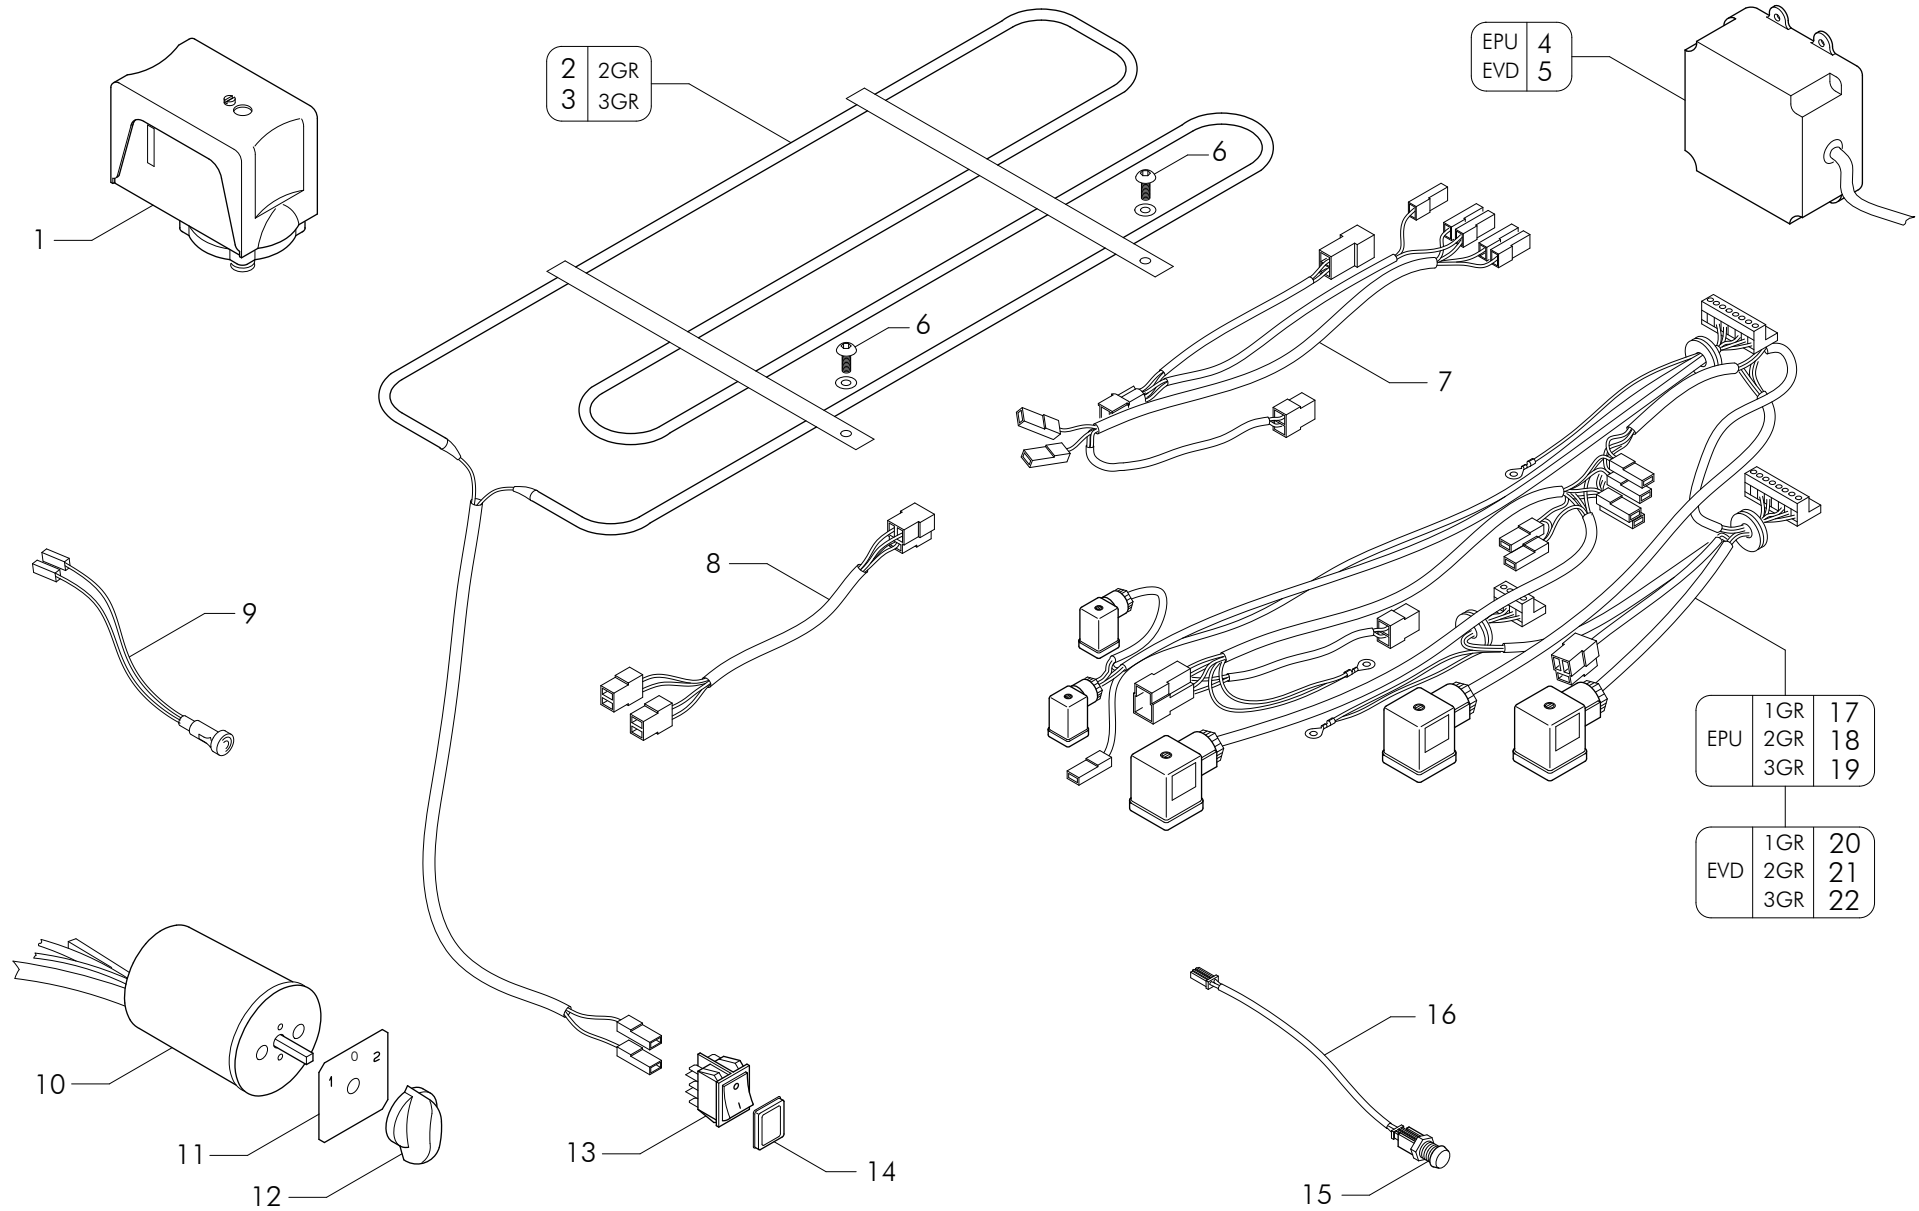

Pos	Cod.	Denominazione - IT -	Denomination - GB -	Denomination - FR -	Denomination - DE -
1	WY20150	PRESSOSTATO SECCO SIRAI 30A	DRY PRESSURE SWITCH SIRAI 30A	PRESSOSTAT SEC SIRAI 30A	TROCKENDRUCKWACHTER SIRAI 30A
2	WY4617059	RESISTENZA 2GR 230/240V 3400/3700W	HEATING EL.2GR 220/240V 3400/3700W	RESISTANCE 2GR 220/240V 3400/3700W	HEIZKORPER 2GR 220/240V 3400/3700W
3	WY170225	RESISTENZA 3GR 120V 250W	HEATING ELEMENT 3GR 120V 250W	RESISTANCE 3GR 120V 250W	WIDERSTAND 3GR 120V 250W
3	WY17023	RESISTENZA 3GR 230V 250W	HEATING ELEMENT 3GR 230V 250W	RESISTANCE 3GR 230V 250W	WIDERSTAND 3GR 230V 250W
4	WY18080003	REGOLATORE LIVELLO RL30 220/240V	LEVEL REGULATOR RL30 220/240V	REGLEUR NIVEAU RL30 220/240V	NIVEAUREGLER RL30 220/240V
4	WY18081003	REGOLATORE LIVELLO RL30 110/120V	LEVEL REGULATOR RL30 110/120V	REGLEUR NIVEAU RL30 110/120V	NIVEAUREGLER RL30 110/120V
5	WY18090030	CENTRALINA 1-3GR 120V RL3	CONTROL UNIT 1-3GR 120V RL3	CENTR. 1-3GR 120V RL3	EINHEIT 1-3GR 120V RL3
5	WY18090031	CENTRALINA 1-3GR 230-240V RL3	CONTROL UNIT 1-3GR 230-240V RL3	CENTR. 1-3GR. 230-240V RL3	EINHEIT 1-3GR 230-240V RL3
6	WY23652000	VITE TBCE M4x12	SCREW TBCE 4x12	VIS TBCE 4x12	SCHRAUBE TBCE 4x12
7	WY22723002	CABLAGGIO SCALDATAZZE ELETTRICO 2-4GR	ELECTR.CUP HEAT.WIRING 2-4GR	CABLE CHAUFFE-TASSES ELEC. 2-4GR	ELEKTR.VERKABELUNG TASSENWARMER 2-4GR
7	WY22723051	CABLAGGIO SCALDATAZZE ELETTRICO 2/3GR	ELECTR.CUP HEAT.WIRING 2/3 UNITS	CABLE CHAUFFE-TASSES ELEC. 2/3GR	ELEKTR.VERKABELUNG TASSENW-RMER 2/3
8	WY227179	CABLAGGIO SDOPPIATORE AEA	CABLE AEA	CABLAGE AEA	AEA VERDRAHTUNG
9	WY21004	LAMPADA SPIA UL 110V	WARNING LIGHT UL 110V	LAMPE TEMOIN UL 110V	KONTROLLAMPE UL 110V
9	WY21011001	LAMPADA SPIA VERDE CON GHIERA 250VAC	GREEN WARNING LIGHT 250VAC	LAMPR TEMOIN VERT 250VAC	GRUNE KONTROLLAMPE 250VAC
10	WY8318104R	KIT COMMUTATORE BREMAS A20	KIT COMMUTATOR BREMAS A20.12	KIT COMMUTATEUR BREMAS A20.12	KIT UMSCHLATER BREMAS A20.12
10	WY8318105R	KIT COMMUTATORE BREMAS 32A	KIT COMMUTATOR BREMAS A32.12	KIT COMMUTATEUR BREMAS A32.12	KIT UMSCHALTER BREMAS A32.12
11	WY29067	ETICHETTA ADESIVA '1-0-2' NERO PLASTICO 58	ADHESIVE LABEL '1-0-2' BLACK	ETIQ. ADHES. 1-0-2' NOIR	KLEBEETIKETTE '1-0-2' SCHWARZ
12	WY15271	MANOPOLA INTERR.GENERALE BREMAS	MAIN SWITCH HAND GRIP	MANETTE INTERR. GENERAL	HAUPTSCHALTERGRIFF
13	WY18260	INTERRUTTORE BIPOLARE LUMINOSO ROSSO	SWITCH LUMINOUS RED BIPOLAR	INTERRUPTEUR BIP. LUMINEUX ROUGE	ZWEIPOLIGER ROTER LEUCHTSCHALTER
14	WY19049	COPERTURA INTERRUTTORE	SWITCH COVER	PROTECTION INTERRUPTEUR	SCHALTER ABD.
15	WY21026	LED D-5 VERDE	LED D-5 GREEN	LED D-5 VERT	LED D-5 GRUN
16	WY22623002	CAVO PROLUNGA LED L.500	CABLE LED L.500	CABLAGE LED L.500	VERDRAHTUNG LED L.500
17	WY22770102	CABLAGGIO AEP-EPU/1	CABLE AEP-EPU/1	CABLAGE AEP-EPU/1	VERDRAHTUNG AEP-EPU/1
18	WY22770202	CABLAGGIO AEP-EPU/2	CABLE AEP-EPU/2	CABLAGE AEP-EPU/2	VERDRAHTUNG AEP-EPU/2
19	WY22770302	CABLAGGIO AEP-EPU/3	CABLE AEP-EPU/3	CABLAGE AEP-EPU/3	VERDRAHTUNG AEP-EPU/3
20	WY22800503	CABLAGGIO SAE-EVD/1	CABLE SAE-EVD/1	CABLAGE SAE-EVD/1	VERDRAHTUNG SAE-EVD/1
21	WY22800606	CABLAGGIO SAE-EVD/2	CABLE SAE-EVD/2	CABLAGE SAE-EVD/2	VERDRAHTUNG SAE-EVD/2
22	WY22800706	CABLAGGIO SAE-EVD/3	CABLE SAE-EVD/3	CABLAGE SAE-EVD/3	VERDRAHTUNG SAE-EVD/3