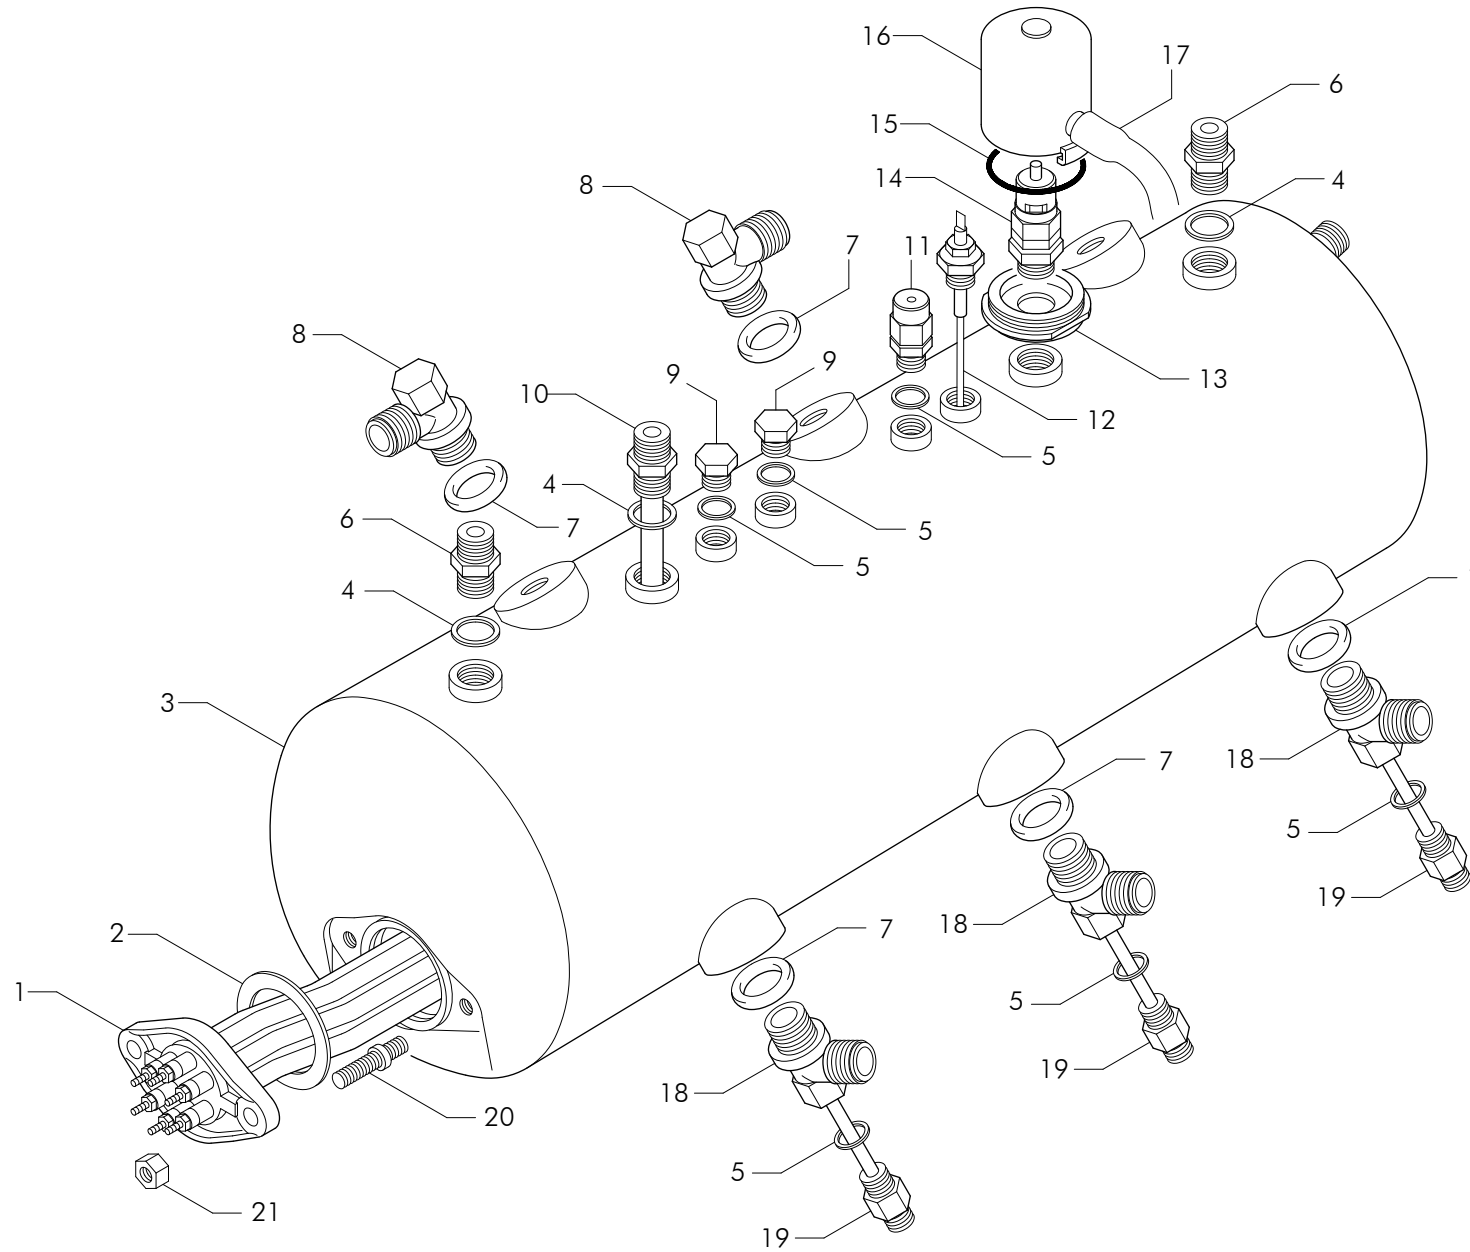

3GR

Pos	Cod.	Denominazione - IT -	Denomination - GB -	Denomination - FR -	Denomination - DE -
1	WY4617107	RESISTENZA 3GR 6P 230/240V 5000/5440W CW51	HEATING EL. 3GR 220/240V 5000/5440 6P	RESISTANCE 3GR 220/240V 5000/5440W	HEIZKORPER 3GR 220/240V 5000/5440W
2	WY12001	GUARNIZIONE TEFLON 58x43x2	TEFLON GASKET 58x43x2	JOINT TEFLON 58x43x2	TEFLON DICHTUNG 58x23x2
3	WY62281003	CALDAIA 3GR	BOILER 3GR	CHAUDIERE 3GR	KESSEL 3GR
4	WY12154	GUARNIZIONE CU 3/8 22x17x1.5	GASKET COPPER 3/8 22x17x1,5	JOINT CUIVRE 3/8 22x17x1.5	KUPFERDICHTUNG 3/8 22x17x1.5
5	WY12153	GUARNIZIONE RAME 1/4 17x13.3x1.5	GASKET 1/4 17x13.3x1.5 COPPER	JOINT CUIVRE 1/4 17x13.3x1.5	KUPFERDICHTUNG 1/4 17x13.3x1.5
6	WY25687	RACCORDO 3/8x3/8 GAS	3/8x3/8 GAS FITTING	RACCORD 3/8x3/8 GAZ	ANSCHLUSS 3/8x3/8 GAS
7	WY12105	GUARNIZIONE CU/ALIM 1/2 GAS	CU GASKET 1/2 GAS	JOINT CU 1/2 GAZ	CU DICHTUNG 1/2 GAS
8	WY4623214001	RACCORDO ORIENTABILE -L- 1/2 CW510L	ROTARY COUPLING	RACCORD ROTATIF	ROTARY KUPPLUNG
9	WY25780	TAPPO MASCHIO OTTONE 1/4	BRASS MALE CAP 1/4	BOUCHON MALE LAITON 1/4	MESSING-STOPFEN 1/4
10	WY52001612	TUBO D-10 L.115	TUBE D-10 L.115	TUYAU D-10 L.115	ROHR D-10 L.115
11	WY56150	VALVOLA ANTIRISUCCHIO V.A.R.	ANTI-EDDY VALVE V.A.R.	SOUPAPE ANTI-DEPRESSION V.A.R.	VENTIL UNTERDRUCKFREI V.A.R.
12	WY20251	SONDA LIVELLO L.125	LEVEL PROBE L.125	JAUG L.125	PEGELFUHLER L.125
13	WY15006001	FLANGIA VALVOLA SICUREZZA	FLANGE VALVE	JOINT VANNE	FLANSCH VENTIL
14	WY20352	VALVOLA DI SICUREZZA *CE*	*CE* SAFETY VALVE	SOUPAPE DE SECURITE *CE*	SICHERHEITSVENTIL *CE*
15	WY12300000	GUARNIZIONE OR	GASKET O RING	JOINT OR	OR DICHTUNG
16	WY56009980	ASSIEME PROTEZIONE VALVOLE SICUREZZA	UNIT PROTECTION VALVE	ENSEMBLE PROTECTION VANNE	SATZ-SCHUTZGITTER VENTIL
17	WY15006001	FLANGIA VALVOLA SICUREZZA	FLANGE VALVE	JOINT VANNE	FLANSCH VENTIL
18	WY4623215001	RACCORDO ORIENTABILE -T- 1/2 CW510L	ROTARY COUPLING	RACCORD ROTATIF	ROTARY KUPPLUNG
19	WY52000410	TUBO D-6 L.85	TUBE D-6 L.85	TUYAU D-6 L.85	ROHR D-6 L.85
20	WY23132001	PRIGIONIERO INOX M8	M8 STAINLESS STEEL BOTTOM STUD	PRISONNIER INOX M8	STIFTSCHRAUBE EDELSTAHL M8
21	WY23049	DADO OTTONE M8	BRASS NUT M8	ECROU LAITON M8	MESSING-SCHRAUBENMUTTER M8