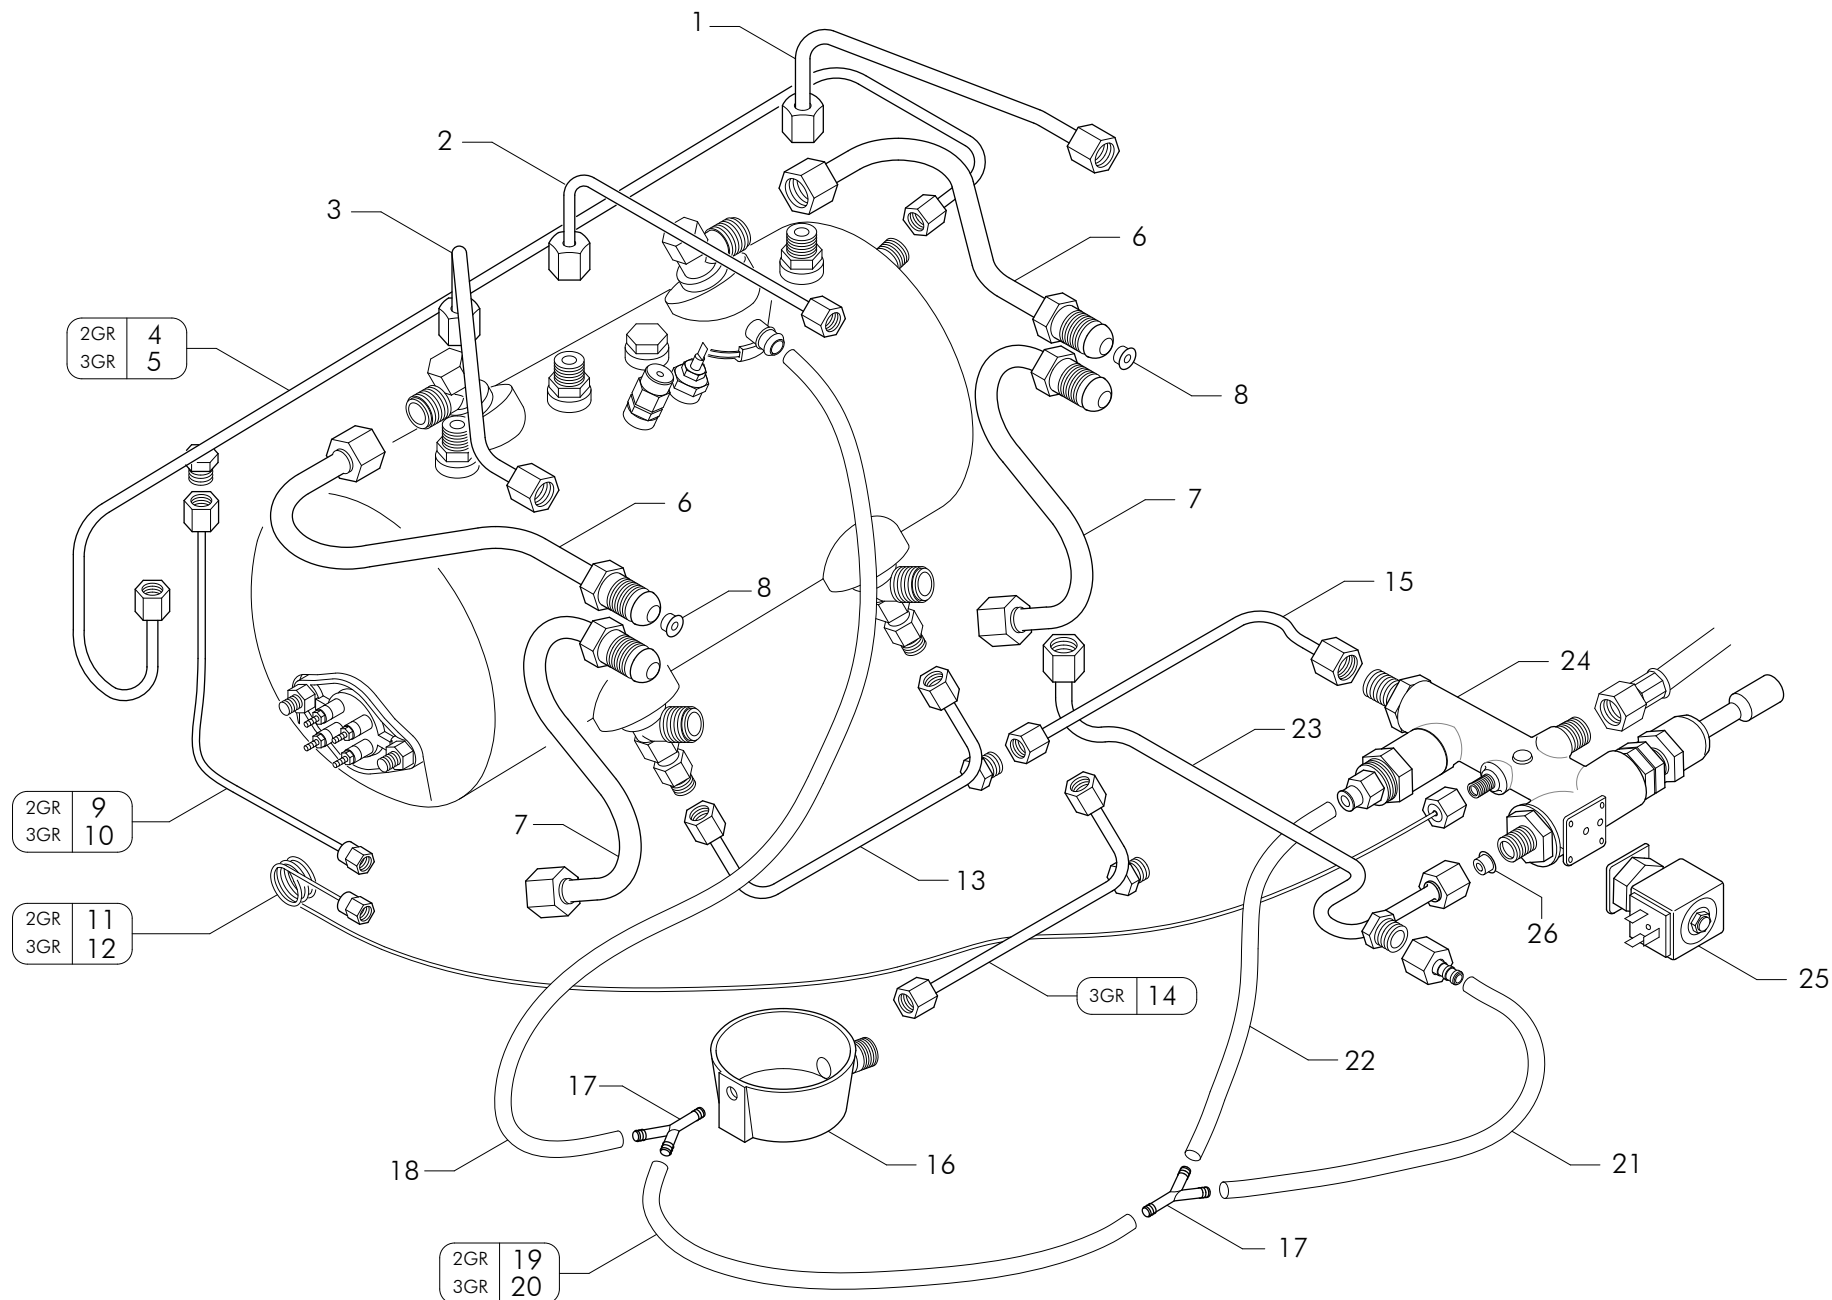

EPU 2-3GR

Pos	Cod.	Denominazione - IT -	Denomination - GB -	Denomination - FR -	Denomination - DE -
1	WY52004300	TUBO D-8 L.330	TUBE D-8 L.330	TUYAU D-8 L.330	ROHR D-8 L.330
2	WY52004360	TUBO D-6 L.120	TUBE D-6 L.120	TUYAU D-6 L.120	ROHR D-6 L.120
3	WY52004303	TUBO D-8 L.350	TUBE D-8 L.350	TUYAU D-8 L.350	ROHR D-8 L.350
4	WY52004323	TUBO D-6 L.780	TUBE D-6 L.780	TUYAU D-6 L.780	ROHR D-6 L.780
5	WY52004340	TUBO D-6 L.950	TUBE D-6 L.950	TUYAU D-6 L.950	ROHR D-6 L.950
6	WY52002708	TUBO D-12 L.295	TUBE D-12 L.295	TUYAU D-12 L.295	ROHR D-12 L.295
7	WY52002893	TUBO D-12 L.255	TUBE D-12 L.255	TUYAU D-12 L.255	ROHR D-12 L.255
8	WY23293011	STROZZATURA RICIRCOLO D-2.5	RECIRC.NECK D-2,5	ETRANGLEMENT REC. D-2.5	ENGSTELLE UMWALZUNG D-2.5
9	WY52001433	TUBO D-4 L.310	TUBE D-4 L.310	TUYAU D-4 L.310	ROHR D-4 L.310
10	WY52001437	TUBO D-4 L.435	TUBE D-4 L.435	TUYAU D-4 L.435	ROHR D-4 L.435
11	WY52003058	TUBO D-2 L.1000	TUBE D-2 L.1000	TUYAU D-2 L.1000	ROHR D-2 L.1000
12	WY52003060	TUBO D-2 L.1500	TUBE D-2 L.1500	TUYAU D-2 L.1500	ROHR D-2 L.1500
13	WY52004338	TUBO D-6 L.320	TUBE D-6 L.320	TUYAU D-6 L.320	ROHR D-6 L.320
14	WY52004338	TUBO D-6 L.320	TUBE D-6 L.320	TUYAU D-6 L.320	ROHR D-6 L.320
15	WY52004338	TUBO D-6 L.320	TUBE D-6 L.320	TUYAU D-6 L.320	ROHR D-6 L.320
16	WY15502	VASCETTA SCARICO ROTONDA D 80	ROUND DRAIN BASIN D.80mm	CUVE A VIDANGER RONDE D.80mm	RUNDE ABFLUSSCHALE D.80mm
17	WY15422010	RACCORDO "Y" POLIPROPILENE D-10	"Y" POLIPROPILENE FITTING	RACCORD "Y" POLIPROPILENE	ANSCHLUSS "Y" POLIPROPILENE
18	WY15451022	TUBO SILICONE D-4x8 L.400	SILICON TUBE D-4X8 L.400	TUYAU D-4X8 L.400 SILICONE	SILIKON ROHR D-4X8 L.400
19	WY15452112	TUBO SILICONE PLATINICO 6x9 L.140	SILICON TUBE D-6x9 L.140	TUYAU SILICONE D-6x9 L.140	SILIKONROHR D-6x9 L.140
20	WY15452098	TUBO SILICONE PLATINICO 6x9 L.270	SILICONE TUBE D-6x9 L.270	TUYAU SILICONE D-6x9 L.270	SILIKONROHR D-6x9 L.270
21	WY15452107	TUBO SILICONE PLATINICO 6x9 L.80	SILICONE TUBE D-6x9 L.80	TUYAU SILICONE D-6x9 L.80	SILIKONROHR D-6x9 L.80
22	WY15452113	TUBO SILICONE PLATINICO 6x9 L.195	SILICONE TUBE D-6x9 L.195	TUYAU SILICONE D-6x9 L.195	SILIKONROHR D-6x9 L.195
23	WY52004307	TUBO D-8 L.330	TUBE D-8 L.330	TUYAU D-8 L.330	ROHR D-8 L.330
24	WY61016001	DISTRIBUTORE CARICO ACQUA	WATER DISTRIBUTION BLOCK	DISTRIBUTEUR EAU	WASSER VERTEILER
25	WY4718159003	ELETTROVALVOLA AEA IN BASE 220/240V 50-60Hz	SOLENOID VALVE 220/240V 50-60Hz	ELECTROVANNE 220/240V 50-60Hz	ELEKTROVENTIL 220/240V 50-60Hz
25	WY4718181004	ELETTROVALVOLA 2V AEA 110-120V/60 NSF	SOL.VALVE 2V AEA 110-120V/60 NSF	ELECTROVANNE 2V AEA 110-120V/60 NSF	ELEKTROVENTIL 2V AEA 110-120V/60 NSF
26	WY23293012	STROZZATURA D-1.2	NECK D-1.2	ETRANGLEMENT D-1.2	UMWALZUNG D-1.2