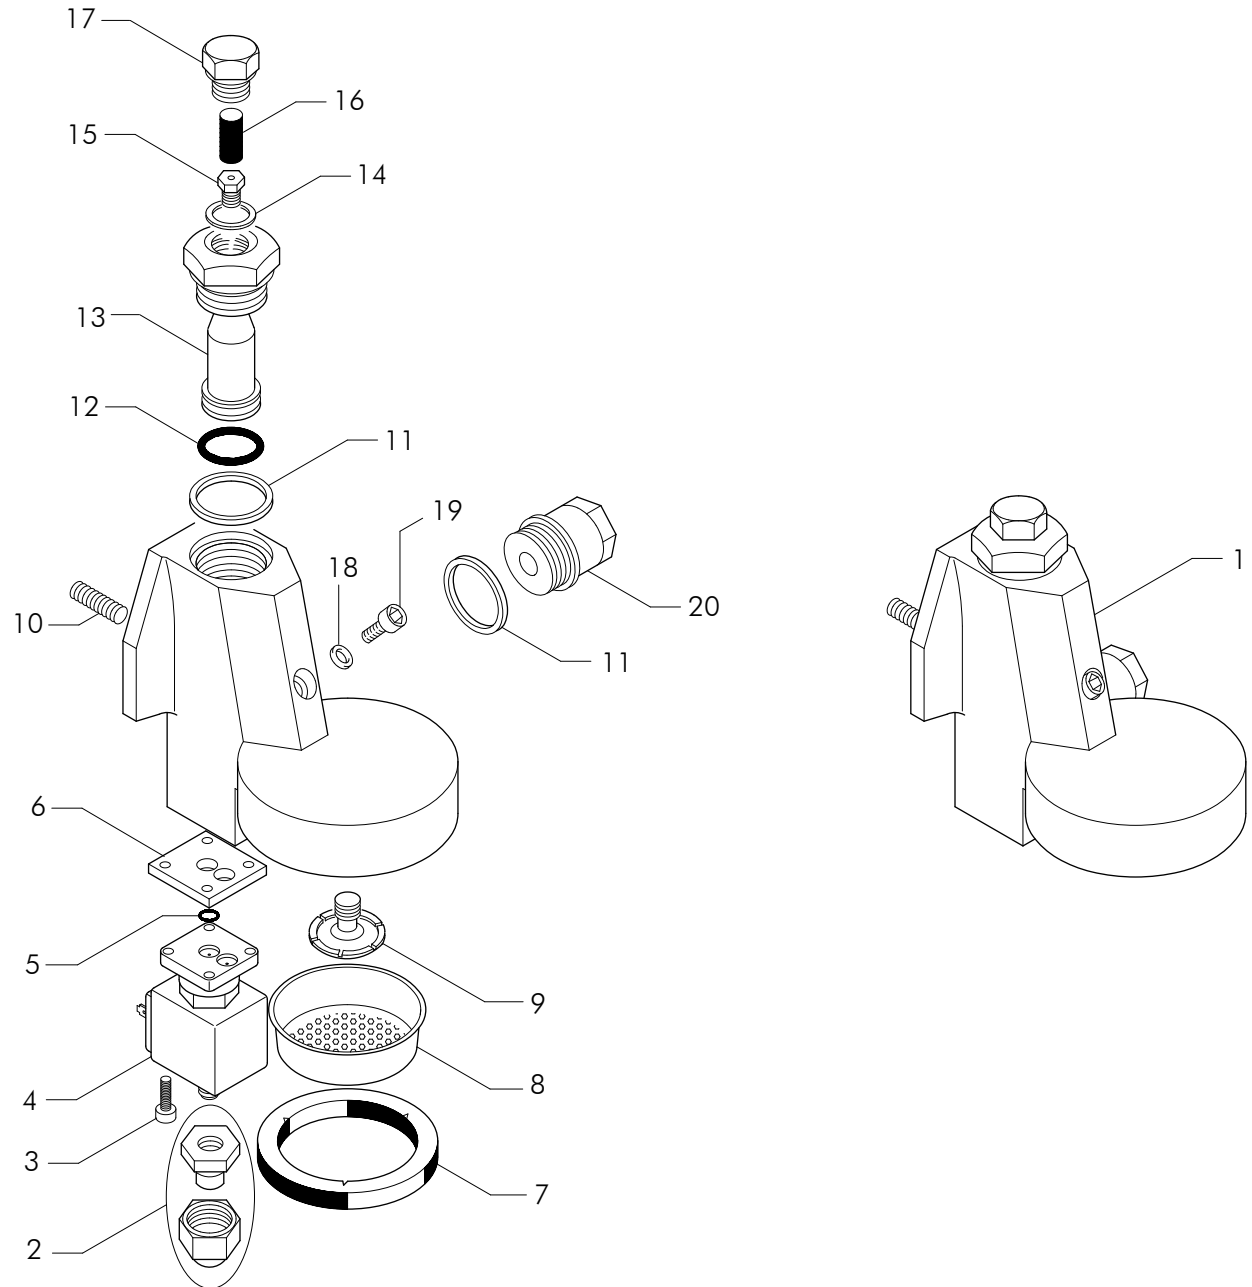

Pos	Cod.	Denominazione - IT -	Denomination - GB -	Denomination - FR -	Denomination - DE -
1	WY26102	GRUPPO EROGAZIONE	DISTRIBUTION GROUP	GROUPE DEBIT	AUSGABEGRUPPE
2	WY23055	DADO ROMPIGETTO M + F	SPOUT-CUTTING NUT	ECROU	SCHRAUBENMUTTER
3	WY23560	VITE TCEI INOX 4x16	SCREW TCCE S.STEEL 4x16	VIS TCCE INOX 4x16	STAHLSCHRAUBE TCCE 4x16
4	WY834718151R	KIT ELETTROVALVOLA GRUPPO 230V	GROUP SOLENOID VALVE 230V KIT	KIT ELECTROVANNE GROUPE 230V	MAGNETVENTIL GRUPPE KIT 230V
4	WY834718181015R	KIT ELETTROVALVOLA GRUPPO 110-120V NSF	KIT GROUP SOLENOID VALVE 110-120V NSF	KIT ELECTROVANNE GROUPE 110-120V NSF	KIT MAGNETVENTIL GRUPPE 110-120V NSF
5	WY12305	GUARNIZIONE OR	O RING	JOINT OR	O-RINGDICHT
6	WY12013	GUARNIZIONE PTFE	GASKET PTFE	JOINT PTFE	MAGNETVENTILDICHT PTFE
7	WY12227	GUARNIZIONE SOTTOCOPPA 73,5x57,5x8	GROUP UNDERCUP SEAL 73,5x57,5x8	JOINT SOUCOUBE 73,5X57,5X8	FILTERGRIFFDICHTUNG 73,5x57,5x8
7	WY12228	GUARNIZIONE SOTTOCOPPA 73,5x57,5x8,5	GROUP UNDERCUP SEAL 73,5x57,8x8,5	JOINT SOUCOUBE 73,5X57,5X8,5	FILTERGRIFFDICHTUNG 73,5x57,5x8,5
8	WY27104	DOCCETTA GRUPPO INOX	S.STEEL GROUP SHOWER	DOUCHETTE GROUPE INOX	DUSCHE VERTEILEREINHEIT
9	WY27105000	DIFFUSORE GRUPPO	GROUP DIFFUSER	DIFFUSEUR GROUPE	DIFFUSOR VERTEILEREINHEIT
10	WY10405004	GRANO EI M8x25 PUNTA PIANA INOX	GRUB SCREW M8x25 STEEL	GRAIN M8X25 POINTE PLETE INOX	STAHLGEWINDESTIFT M8X25 FLACHSPITZE
11	WY12023	GUARNIZIONE TEFLON	TEFLON GASKET	JOINT TEFLON	TEFLON DICHTUNG
12	WY12024	GUARNIZIONE OR VITON	VITON O RING GASKET	JOINT OR	OR DICHTUNG
13	WY27119	FUNGO GRUPPO	DISTRIBUTION GROUP	FONGUS GROUPE DEBIT	AUSGABEGRUPPE FUNGUS
14	WY12025	GUARNIZIONE TEFLON	TEFLON GASKET	JOINT TEFLON	TEFLON DICHTUNG
15	WY10300C	GIGLER OTTONE D-0.7	BRASS JET D-0.7	GICLEUR LAITON D-0.7	VERMESSIN GTE DUSE 0.7
16	WY10253	FILTRO GIGLER	JET FILTER	FILTRE GICLEUR	DUSE FILTER
17	WY27118	TAPPO GIGLER	JET CAP	BOUCHON GICLEUR	STOPFEN DUSE
18	WY12103	GUARNIZIONE RAME	CU GASKET	JOINT CU DE	CU DICHTUNG
19	WY23558	VITE TCEI INOX M6x8	STEEL SCREW TCCE 6x8	VIS INOX TCCE 6x8	STAHLSCHRAUBE TCCE 6x8
20	WY27120	TAPPO GRUPPO CROMATO	DISTRIBUTION GROUP CAP	BOUCHON GROUPE DEBIT	STOPFEN DER ABGABEGRUPPE